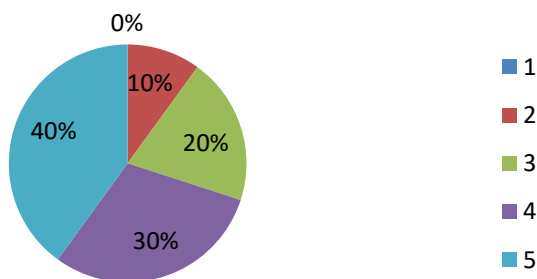

Федеральное государственное бюджетное образовательное учреждение
высшего образования «Кузбасский государственный технический
университет им. Т.Ф. Горбачева»

**Результаты анкеты оценки удовлетворенности качеством
подготовки выпускников университета (максимальное
значение 4)**

**15.03.04 Автоматизация технологических процессов и
производств**

01 Компьютерно-интегрированные производственные системы

1. Актуальность и полнота полученных теоретических знаний и умений

среднее значение 3,1

2. Соответствие теоретических знаний квалификации

среднее значение 3