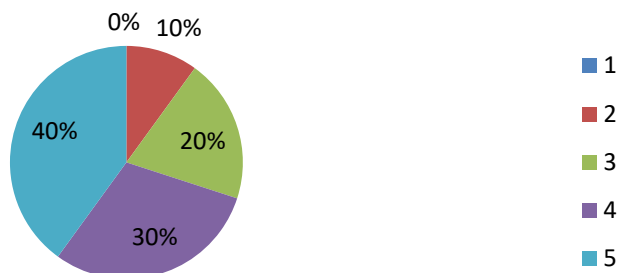

10. Владение коммуникационными технологиями (навыками проведения деловых переговоров, публичных выступлений, деловой переписки, др.)

среднее значение 2,8

11. Способность организовывать и руководить работой команды

среднее значение 2,8