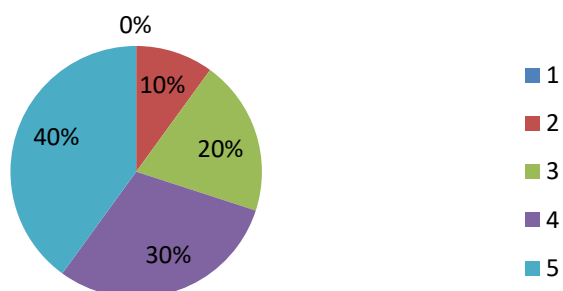

**среднее значение 3,1**

7. Готовность действовать в нестандартных ситуациях, выработать стратегию действий

**среднее значение 2,7**

8. Способность к организации и управлению проектной деятельностью

**среднее значение 3**