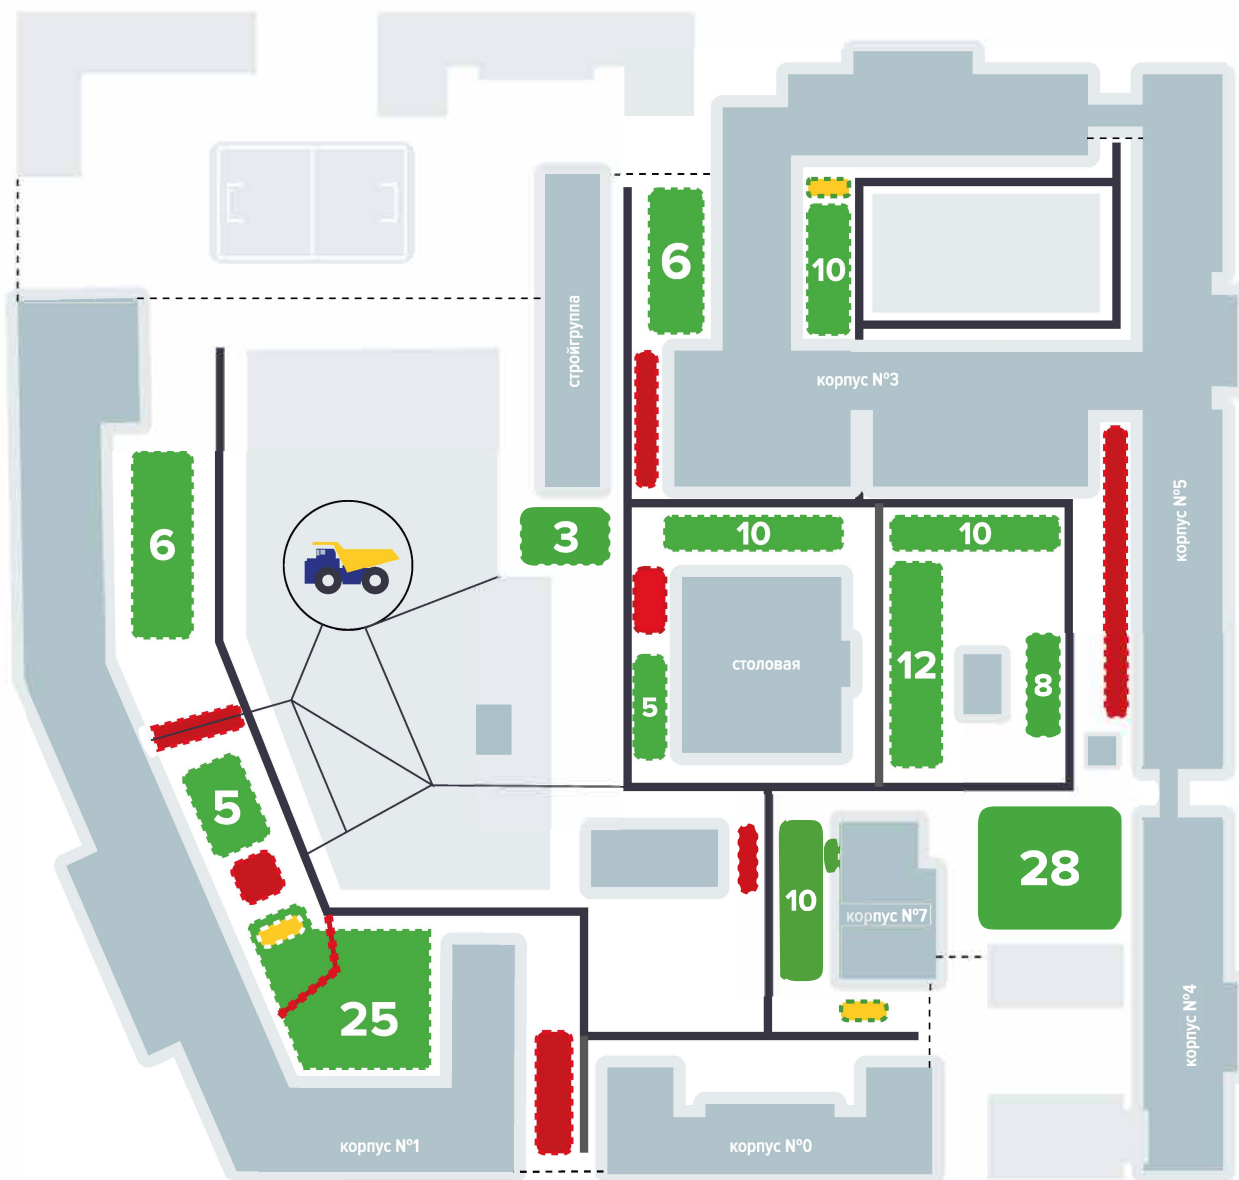

# Схема стоянки личного автотранспорта на внутренней территории КузГТУ

- стоянка разрешена
- стоянка запрещена (проезды, пути эвакуации, зоны работы технологического транспорта)
- стоянка разрешена для автомобилей маломобильных граждан (обозначенных соответствующим знаком)